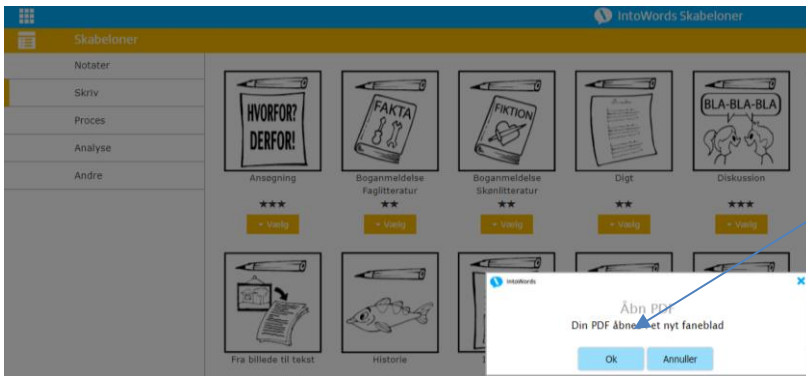

Jeg kan åbne en skabelon i intoWords

Tryk på apps

Vælg skabelon

Vælg en skabelon

Tryk ok

Skriv i skabelonen

Gem som

Vælg Google drev