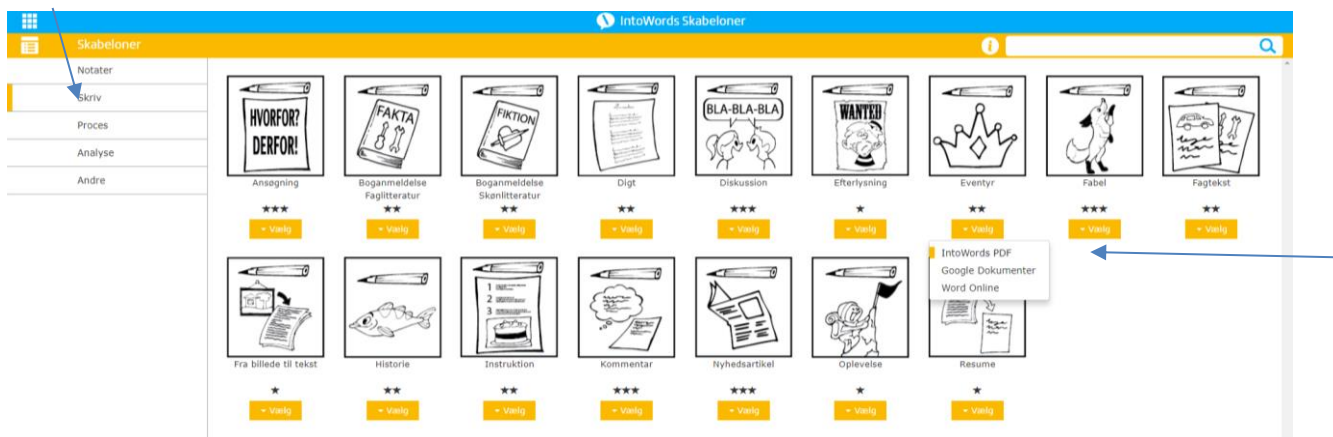

Jeg kan åbne en skabelon i intoWords

Tryk på apps

Vælg skabelon

Vælg en skabelon

Tryk ok

Skriv i skabelonen

Gem som

Vælg Google drev