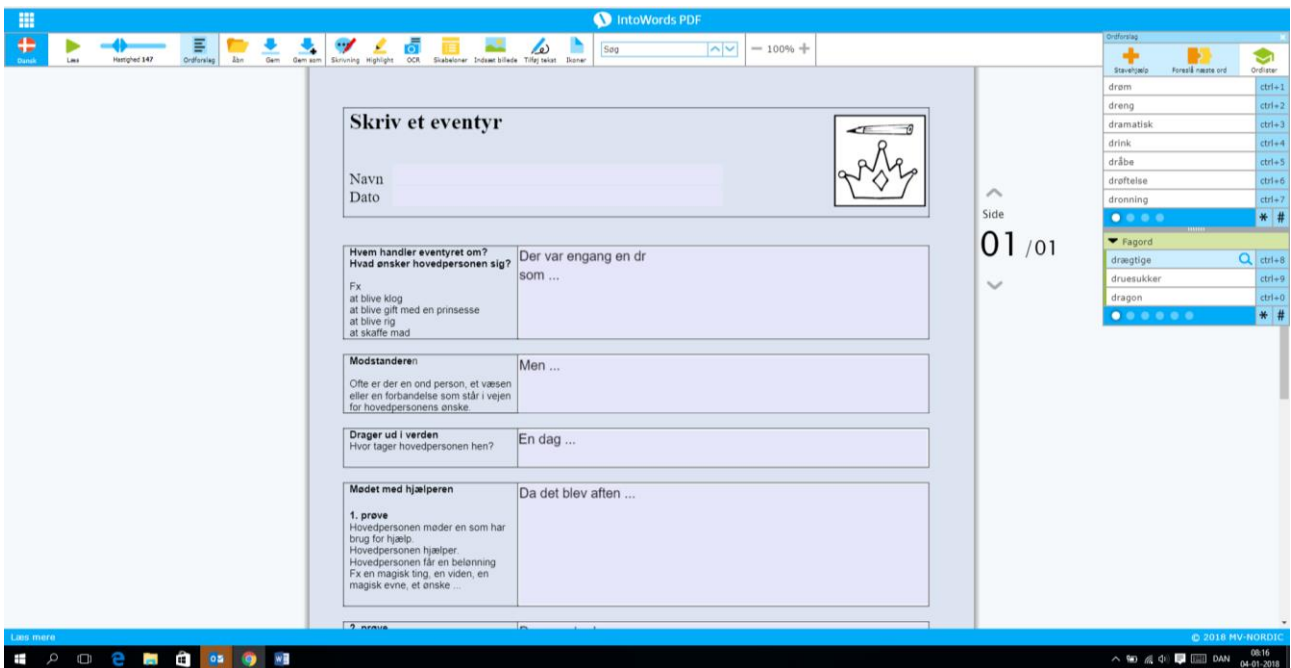

Jeg kan åbne en skabelon i intoWords

Tryk på apps

Vælg skabelon

Vælg en skabelon

Tryk ok

Skriv i skabelonen

Gem som

Vælg Google drev